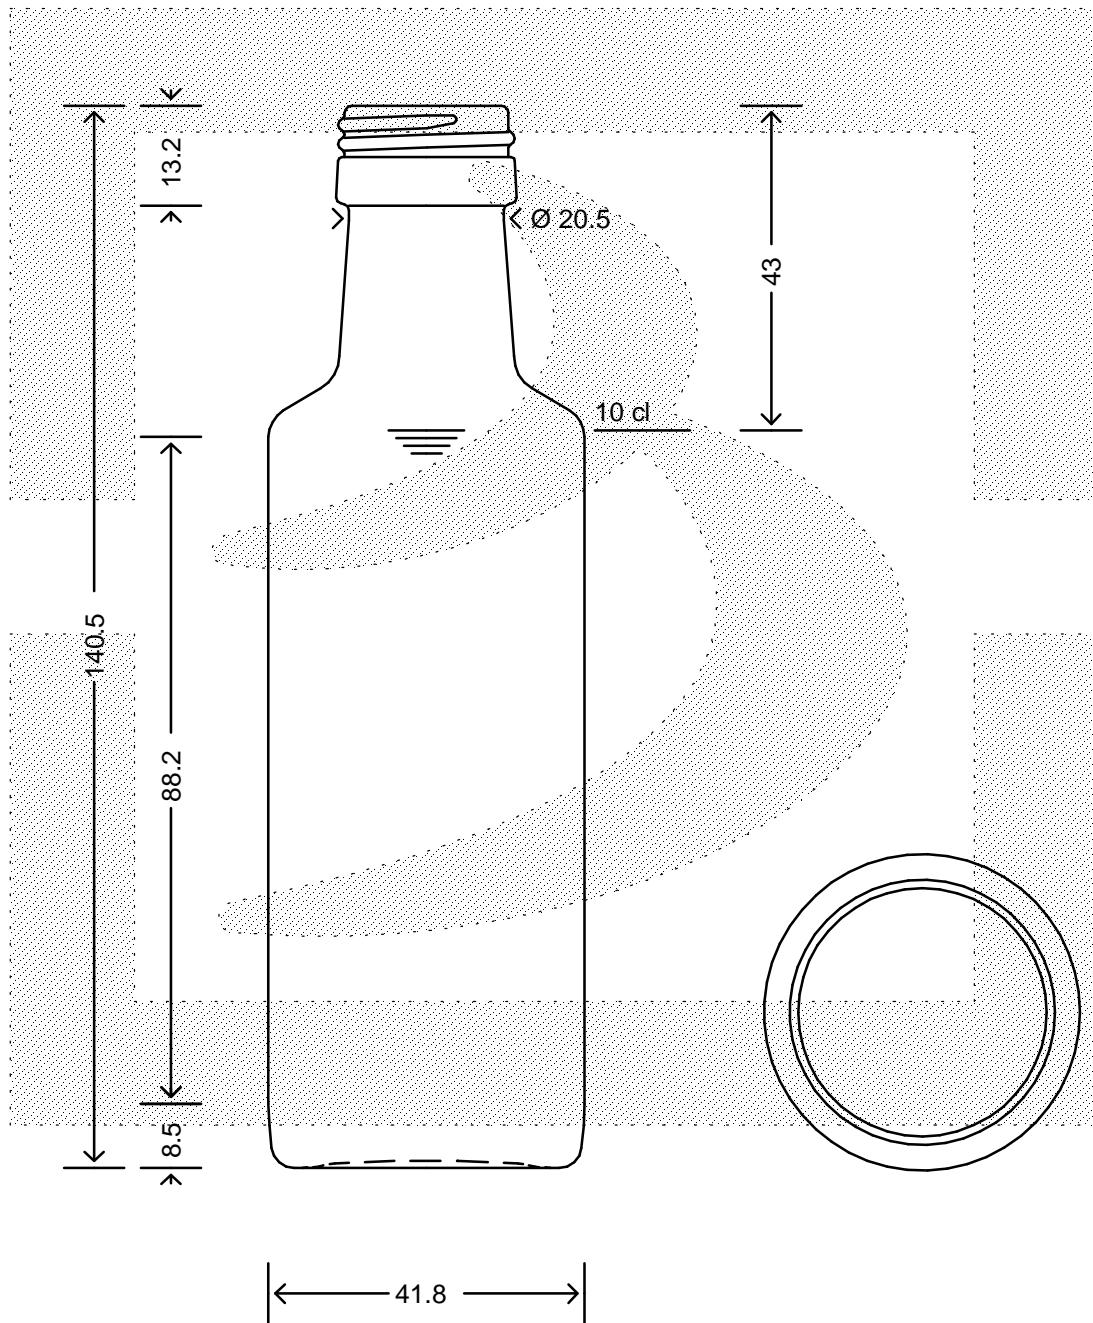

LE QUOTE SONO ESPRESSE IN mm-SOLO QUELLE CON INDICAZIONE DI TOLLERANZA SONO IMPEGNATIVE
 DIMENSIONS ARE EXPRESSED IN mm - ONLY DIMENSIONS WITH TOLERANCES ARE MANDATORY

Data ultimo aggiornamento: 26/02/2015
 Data della stampa: 26/02/2015

bruni glass
 ITALY-Tel. +39-(02)484361
 USA/CDN-Tel. +1-(514)633-9247

ARTICOLO ITEM	BOT. DORICA 100 # P 24 *	
CAPACITA' R.B. (c.c.): BRIMFULL CAP. (c.c.):	112,000	PESO VETRO (gr): GLASS WEIGHT (gr): 104,000
BOCCA FINISH	PILFER-PROOF	

SCALA SCALE	1:1
M.T.B. M.T.B.	-
COLORE COLOUR	BIANCO

ALTEZZA HEIGHT	140,500
DIAMETRO DIAMETER	41,800
COD. N. COD. N.	18428T1